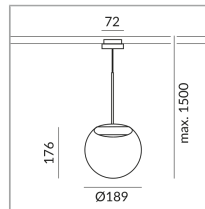

Type de lampe

AC-LED

Couleur du corps

System

Spécification

864408ch

chrome

12 Wattage