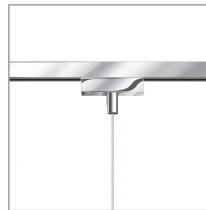

BRUCK.

BLOP MOLL

BLOP MOLL DLR

864408ch

LED

Prix 599,00 € TVA incluse

Système

DUOLARE 230V rail

Type de lampe

AC-LED

Couleur du corps

System

Spécification

864408ch

chrome

12 Wattage