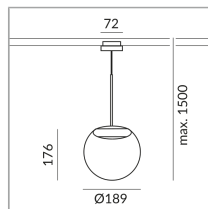

BRUCK.

BLOP MOLL

BLOP MOLL DLR

864408ch

LED

Prix 599,00 € TVA incluse

Système

DUOLARE 230V rail

Type de lampe

AC-LED

Couleur du corps

System

Spécification

864408ch

chrome

12 Wattage

2700 K

950 lm

CRI 90

230 Volt

Phasenabschnitt (C)

Optional 3000k

[Montage.pdf](#)

[Données d'éclairage](#)

[Idt/ies](#)

[Données 3D 3ds](#)

[5 ans de garantie](#)

Dirk Wortmeyer

Où acheter ? - [Distributeur](#)