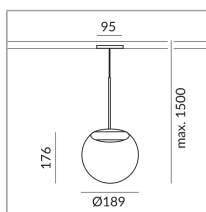

BRUCK.

BLOP MOLL

BLOP MOLL ALL-IN

714053mcgy

LED

Prix 569,00 € TVA incluse

Système

ALL-IN 230V rail

Type de lampe

AC-LED

Couleur du corps

System

Spécification

714053mcgy

matchrome peint

12 Wattage

2700 K

950 lm

CRI 90

230 Volt

Phasenabschnitt (C)

Optional 3000k

[Montage.pdf](#)

[Données d'éclairage](#)

[Idt/ies](#)

[Données 3D 3ds](#)

[5 ans de garantie](#)

Dirk Wortmeyer

Où acheter ? - [Distributeur](#)