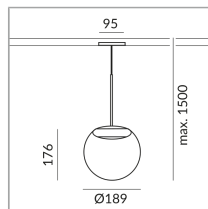

Type de lampe

AC-LED

Couleur du corps

System

Spécification

714053mcgy

matchrome peint

12 Wattage