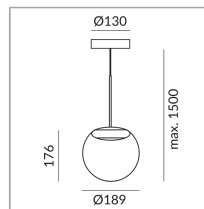

BRUCK.

BLOP MOLL

BLOP MOLL LV S

102053ws

LED

Prix 549,00 € TVA incluse

Système

Luminaire individuel

Type de lampe

LV-LED

Couleur du corps

System

Spécification

102053ws

peint en blanc

15 Wattage

2700 K

1200 lm

CRI 90

230 Volt

Phasenabschnitt (C)

Optional 3000k

Option DALI

Optional Dim2warm

Option Casambi

[Montage pdf](#)

[Données d'éclairage](#)

[Idt/ies](#)

[Données 3D 3ds](#)

5 ans de garantie

Dirk Wortmeyer

Où acheter ? - [Distributeur](#)