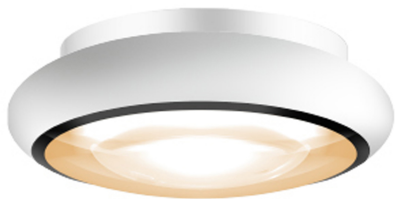

# BLOP FIX

BLOP FIX 30° LV C-R

102032ws

LED

Prix 259,00 € TVA incluse

Couleur du corps

Type de lampe

LV-LED

Unterdeckeneinbau (C-R)

Angle de rayonnement

30°

## Spécification

**102032ws**

peint en blanc

12 Wattage

2700 K

1200 lm

CRI 97

Phasenabschnitt (C)