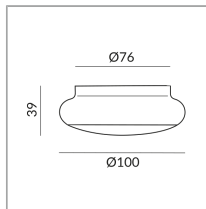

BLOP FIX

BLOP FIX 30° LV C-R

102032ws

LED

Prix 259,00 € TVA incluse

Couleur du corps

Type de lampe

LV-LED

Unterdeckeneinbau (C-R)

Angle de rayonnement

30°

System

Spécification

102032ws

peint en blanc

12 Wattage

2700 K

1200 lm

CRI 97

Phasenabschnitt (C)

Optional 3000k

Option DALI

Optional Dim2warm

Données d'éclairage

Idt/ies

Données 3D 3ds

5 ans de garantie

Dirk Wortmeyer

Où acheter ? - [Distributeur](#)