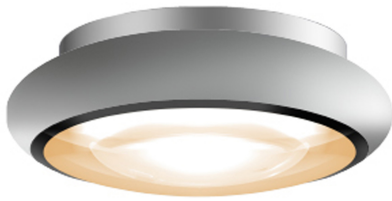

# BLOP FIX

BLOP FIX 30° LV C-R

102032mcgy

LED

Prix 259,00 € TVA incluse

Couleur du corps

Type de lampe

LV-LED

Unterdeckeneinbau (C-R)

Angle de rayonnement

30°

## Spécification

**102032mcgy**

matchrome peint

12 Wattage

2700 K

1200 lm

CRI 97

Phasenabschnitt (C)