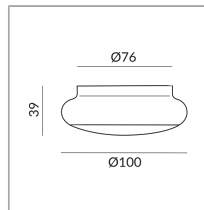

BLOP FIX

BLOP FIX 30° LV C-R

102032mcgy

LED

Prix 259,00 € TVA incluse

Couleur du corps

Type de lampe

LV-LED

Unterdeckeneinbau (C-R)

Angle de rayonnement

30°

System

Spécification

102032mcgy

matchrome peint

12 Wattage

2700 K

1200 lm

CRI 97

Phasenabschnitt (C)

Optional 3000k

Option DALI

Optional Dim2warm

Données d'éclairage

ldt/ies

Données 3D 3ds

5 ans de garantie

Dirk Wortmeyer

Où acheter ? - [Distributeur](#)