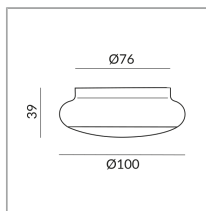

BLOP FIX

BLOP FIX 100° LV C-R

102030ws

LED

Prix 259,00 € TVA incluse

Couleur du corps

Type de lampe

LV-LED

Unterdeckeneinbau (C-R)

Angle de rayonnement

100°

System

Spécification

102030ws

peint en blanc

12 Wattage

2700 K

1200 lm

CRI 97

Phasenabschnitt (C)

Optional 3000k

Option DALI

Optional Dim2warm

[Montage pdf](#)

[Données d'éclairage](#)

[Idt/ies](#)

[Données 3D 3ds](#)

[5 ans de garantie](#)

Dirk Wortmeyer

Où acheter ? - [Distributeur](#)