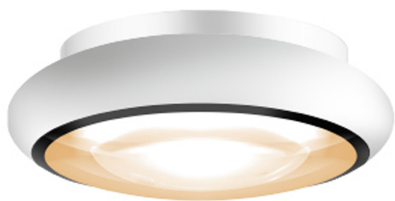

# BLOP FIX

BLOP FIX 100° LV C-R

102030ws

LED

Prix 259,00 € TVA incluse

Couleur du corps

Type de lampe

LV-LED

Unterdeckeneinbau (C-R)

Angle de rayonnement

100°

## Spécification

**102030ws**

peint en blanc

12 Wattage

2700 K

1200 lm

CRI 97

Phasenabschnitt (C)