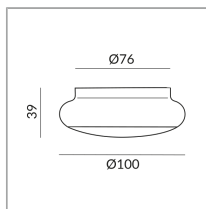

BLOP FIX

BLOP FIX 100° LV C-R

102030sw

LED

Prix 259,00 € TVA incluse

Couleur du corps

Type de lampe

LV-LED

Unterdeckeneinbau (C-R)

Angle de rayonnement

100°

System

Spécification

102030sw

peint en noir

12 Wattage

2700 K

1200 lm

CRI 97

Phasenabschnitt (C)

Optional 3000k

Option DALI

Optional Dim2warm

[Montage pdf](#)

[Données d'éclairage](#)

[ldt/ies](#)

[Données 3D 3ds](#)

5 ans de garantie

Dirk Wortmeyer

Où acheter ? - [Distributeur](#)