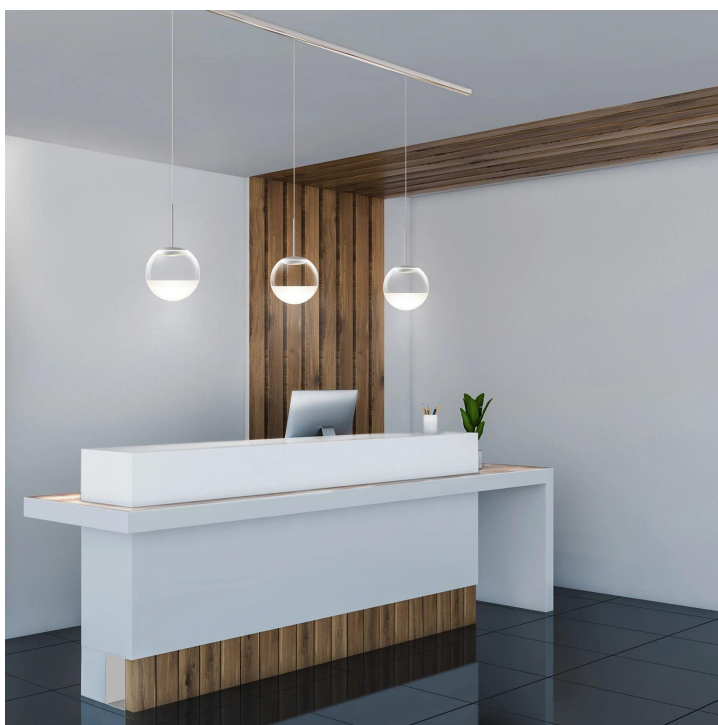

BRUCK.

BLOP DUR

BLOP DUR ALL-IN

714054mcgy

LED

Prix 569,00 € TVA incluse

Système

ALL-IN 230V rail

Type de lampe

AC-LED

Couleur du corps

System

Spécification

714054mcgy

matchrome peint

12 Wattage