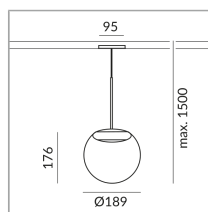

Type de lampe

AC-LED

Couleur du corps

System

Spécification

714054mcgy

matchrome peint

12 Wattage