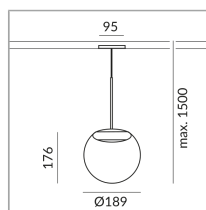

## Spécification

**714054hw**

champagne blanc

12 Wattage

2700 K

950 lm

CRI 90

230 Volt