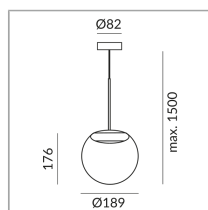

Type de lampe

AC-LED

Couleur du corps

System

Spécification

104054ch

chrome

12 Wattage