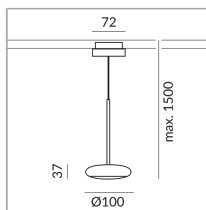

## Spécification

**864407sw**

peint en noir

12 Wattage

2700 K

950 lm

CRI 90

230 Volt