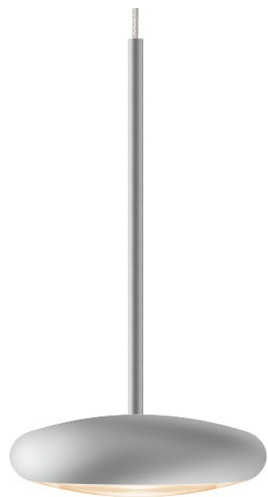

BRUCK.

# BLOP

BLOP 100° DLR

864407mcgy

LED

Prix 399,00 € TVA incluse

Angle de rayonnement

100°

Système

DUOLARE 230V rail

Type de lampe

AC-LED

Couleur du corps