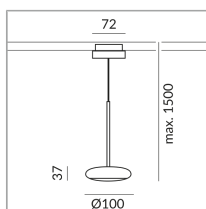

BRUCK.

BLOP

BLOP 100° DLR

864407mcgy

LED

Prix 399,00 € TVA incluse

Angle de rayonnement

100°

Système

DUOLARE 230V rail

Type de lampe

AC-LED

Couleur du corps

System

Spécification

864407mcgy

matchrome peint

12 Wattage

2700 K

950 lm

CRI 90

230 Volt

Phasenabschnitt (C)

Optional 3000k

[Montage pdf](#)

[Données d'éclairage](#)

[Idt/ies](#)

[Données 3D 3ds](#)

[5 ans de garantie](#)

Dirk Wortmeyer

Où acheter ? - [Distributeur](#)