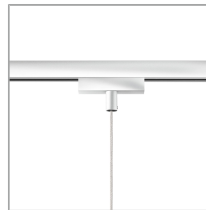

BRUCK.

BLOP

BLOP 100° DLR

864407hw

LED

Prix 429,00 € TVA incluse

Angle de rayonnement

100°

Système

DUOLARE 230V rail

Type de lampe

AC-LED

Couleur du corps

System

Spécification

864407hw

champagne blanc

12 Wattage

2700 K

950 lm

CRI 90

230 Volt

Phasenabschnitt (C)

Optional 3000k

[Montage pdf](#)

[Données d'éclairage](#)

[Idt/ies](#)

[Données 3D 3ds](#)

[5 ans de garantie](#)

Dirk Wortmeyer

Où acheter ? - [Distributeur](#)