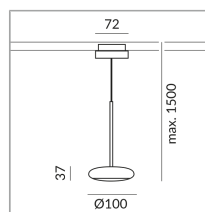

## Spécification

**864407hw**

champagne blanc

12 Wattage

2700 K

950 lm

CRI 90

230 Volt