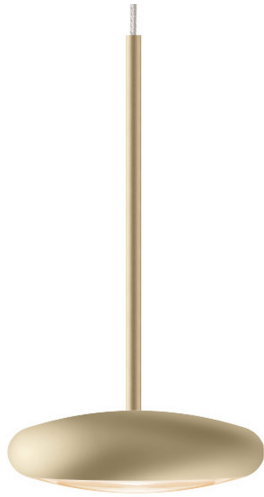

BRUCK.

# BLOP

BLOP 100° DLR

864407hw

LED

Prix 429,00 € TVA incluse

Angle de rayonnement

100°

Système

DUOLARE 230V rail

Type de lampe

AC-LED

Couleur du corps