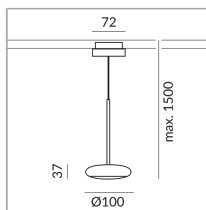

## Spécification

**864407hb**

champagner noir

12 Wattage

2700 K

950 lm

CRI 90

230 Volt