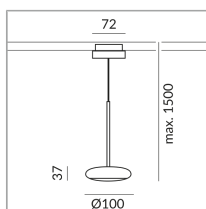

## Spécification

**864407hb**

champagner noir

12 Wattage

2700 K

950 lm

CRI 90

230 Volt