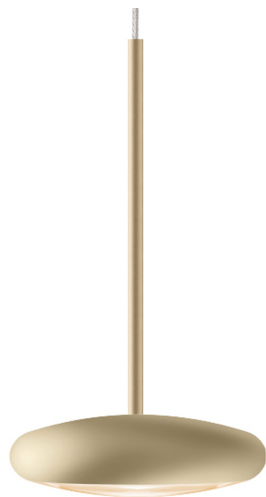

BRUCK.

# BLOP

BLOP 100° DLR

864407hb

LED

Prix 429,00 € TVA incluse

Angle de rayonnement

100°

Système

DUOLARE 230V rail

Type de lampe

AC-LED

Couleur du corps

## Spécification

**864407hb**

champagner noir

12 Wattage

2700 K

950 lm

CRI 90

230 Volt