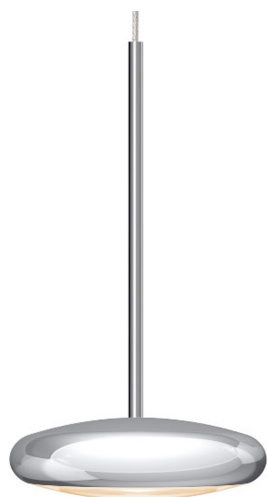

BRUCK.

# BLOP

BLOP 100° DLR

864407ch

LED

Prix 429,00 € TVA incluse

Angle de rayonnement

100°

Système

DUOLARE 230V rail

Type de lampe

AC-LED

Couleur du corps

## Spécification

**864407ch**

chrome

12 Wattage

2700 K

950 lm

CRI 90

230 Volt