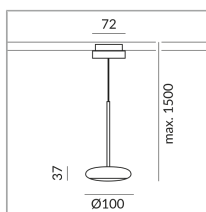

## Spécification

**864407ch**

chrome

12 Wattage

2700 K

950 lm

CRI 90

230 Volt