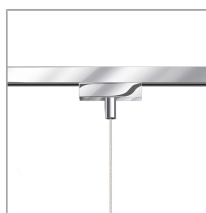

BRUCK.

BLOP

BLOP 100° DLR

864407ch

LED

Prix 429,00 € TVA incluse

Angle de rayonnement

100°

Système

DUOLARE 230V rail

Type de lampe

AC-LED

Couleur du corps

System

Spécification

864407ch

chrome

12 Wattage

2700 K

950 lm

CRI 90

230 Volt

Phasenabschnitt (C)

Optional 3000k

[Montage pdf](#)

[Données d'éclairage](#)

[Idt/ies](#)

[Données 3D 3ds](#)

[5 ans de garantie](#)

Dirk Wortmeyer

Où acheter ? - [Distributeur](#)