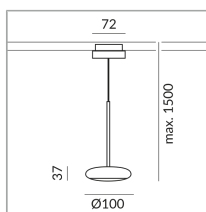

Système

DUOLARE 230V rail

Type de lampe

AC-LED

Couleur du corps

System

Spécification

864406sw