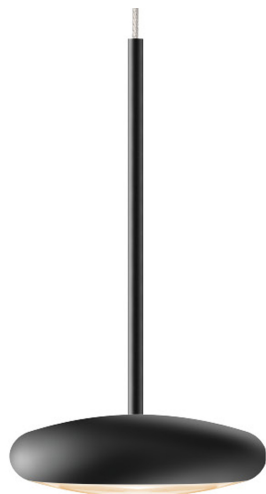

BRUCK.

BLOP

BLOP 60° DLR

864406sw

LED

Prix 399,00 € TVA incluse

Angle de rayonnement

60°

Système

DUOLARE 230V rail

Type de lampe

AC-LED

Couleur du corps

System

Spécification

864406sw

peint en noir

12 Wattage

2700 K

950 lm

CRI 90

230 Volt

Phasenabschnitt (C)

Optional 3000k