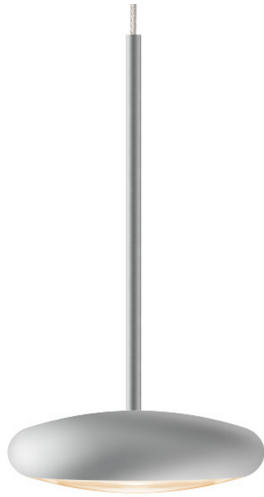

BRUCK.

# BLOP

BLOP 60° DLR

864406mcgy

LED

Prix 399,00 € TVA incluse

Angle de rayonnement

60°

Système

DUOLARE 230V rail

Type de lampe

AC-LED

Couleur du corps