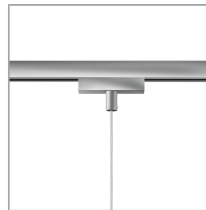

BRUCK.

BLOP

BLOP 60° DLR

864406mcgy

LED

Prix 399,00 € TVA incluse

Angle de rayonnement

60°

Système

DUOLARE 230V rail

Type de lampe

AC-LED

Couleur du corps

System

Spécification

864406mcgy

matchrome peint

12 Wattage

2700 K

950 lm

CRI 90

230 Volt

Phasenabschnitt (C)

Optional 3000k

Données d'éclairage

Idt/ies

Données 3D 3ds

5 ans de garantie

Dirk Wortmeyer

Où acheter ? - [Distributeur](#)