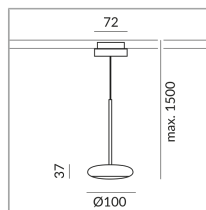

## Spécification

**864406mcgy**

matchrome peint

12 Wattage

2700 K

950 lm

CRI 90

230 Volt