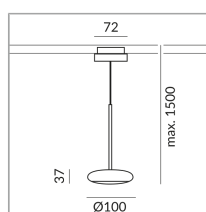

Système

DUOLARE 230V rail

Type de lampe

AC-LED

Couleur du corps

System

Spécification

864405ws