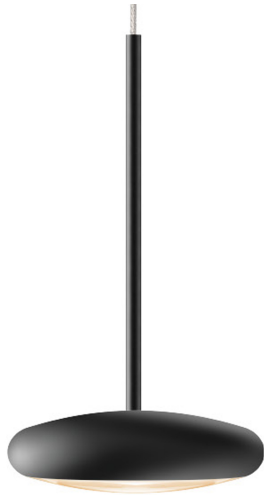

BRUCK.

BLOP

BLOP 60° ALL-IN

714051sw

LED

Prix 399,00 € TVA incluse

Angle de rayonnement

60°

Système

ALL-IN 230V rail

Type de lampe

AC-LED

Couleur du corps

System

Spécification

714051sw

peint en noir

12 Wattage

2700 K

950 lm

CRI 90

230 Volt

Phasenabschnitt (C)

Optional 3000k