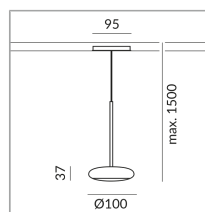

BRUCK.

BLOP

BLOP 60° ALL-IN

714051sw

LED

Prix 399,00 € TVA incluse

Angle de rayonnement

60°

Système

ALL-IN 230V rail

Type de lampe

AC-LED

Couleur du corps

System

Spécification

714051sw

peint en noir

12 Wattage

2700 K

950 lm

CRI 90

230 Volt

Phasenabschnitt (C)

Optional 3000k

Données d'éclairage

Idt/ies

Données 3D 3ds

5 ans de garantie

Dirk Wortmeyer

Où acheter ? - [Distributeur](#)