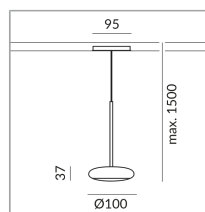

## Spécification

**714050ch**

chrome

12 Wattage

2700 K

950 lm

CRI 90

230 Volt