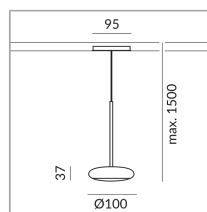

## Spécification

**714050ch**

chrome

12 Wattage

2700 K

950 lm

CRI 90

230 Volt