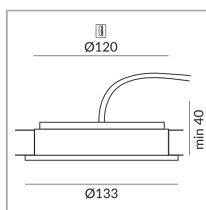

BETA

BETA 133 SPOT 36° LV R

155130ws

LED

Prix 64,90 € TVA incluse

133mm

System

Spécification

155130ws
 peint en blanc
 13 Wattage
 2700 K
 1050 lm
 CRI 90

Dimmbar mit
 entsprechendem
 Betriebsgerät
 Option Casambi

[Montage pdf](#)
[Données d'éclairage](#)
[Idt/ies](#)
[Données 3D 3ds](#)
[5 ans de garantie](#)