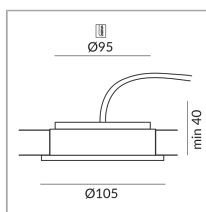

BETA

BETA 105 SPOT 36° LV R

155120ws

LED

Prix 54,90€ TVA incluse

105mm

System

Spécification

155120ws

peint en blanc

7 Wattage

2700 K

700 lm

CRI 90

Dimmbar mit
entsprechendem
Betriebsgerät
Option Casambi

[Montage pdf](#)[Données d'éclairage](#)[Idt/ies](#)[Données 3D 3ds](#)[5 ans de garantie](#)Où acheter ? - [Distributeur](#)