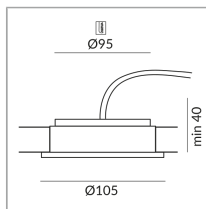

BETA

BETA 105 SPOT 36° LV R

155120ws

LED

Prix 54,90€ TVA incluse

105mm

System

Spécification

155120ws
 peint en blanc
 7 Wattage
 2700 K
 700 lm
 CRI 90

Dimmbar mit
 entsprechendem
 Betriebsgerät
 Option Casambi

[Montage pdf](#)
[Données d'éclairage](#)
[Idt/ies](#)
[Données 3D 3ds](#)
[5 ans de garantie](#)