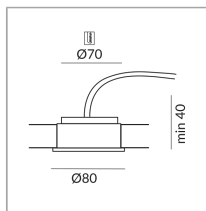

## BETA

BETA 80 SPOT 36° LV R

155110ws

LED

Prix 44,90€ TVA incluse

80mm

## Spécification

**155110ws**  
 peint en blanc  
 5 Wattage  
 2700 K  
 500 lm  
 CRI 90

Dimmbar mit  
 entsprechendem  
 Betriebsgerät  
 Option Casambi

[Montage pdf](#)  
[Données d'éclairage](#)  
[Idt/ies](#)  
[Données 3D 3ds](#)  
[5 ans de garantie](#)