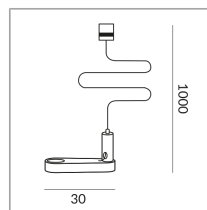

Spécification

700115ch
chrome

[Données d'éclairage](#)

[Idt/ies](#)

[Données 3D 3ds](#)

[5 ans de garantie](#)

Dirk Wortmeyer

Où acheter ? - [Distributeur](#)