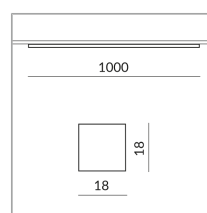

DUOLARE 230V rail

Angle de rayonnement

Diffus

Spécification

**864442ws**

peint en blanc

20 Wattage

2700 K