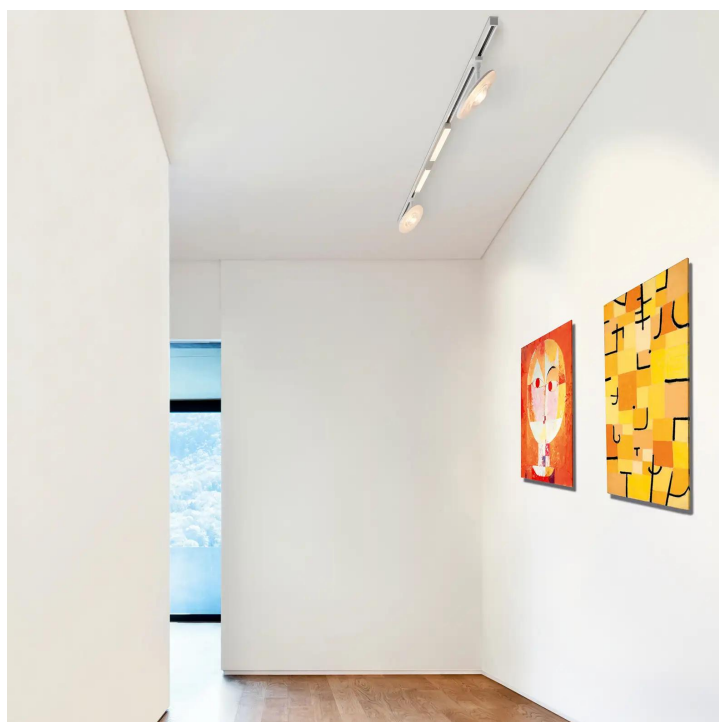

DUOLARE 230V rail

Angle de rayonnement

Diffus

Spécification

**864442ws**

peint en blanc

20 Wattage

2700 K