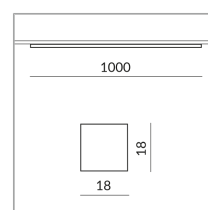

DUOLARE 230V rail

Angle de rayonnement

Diffus

Spécification

**864442sw**

peint en noir

20 Wattage

2700 K