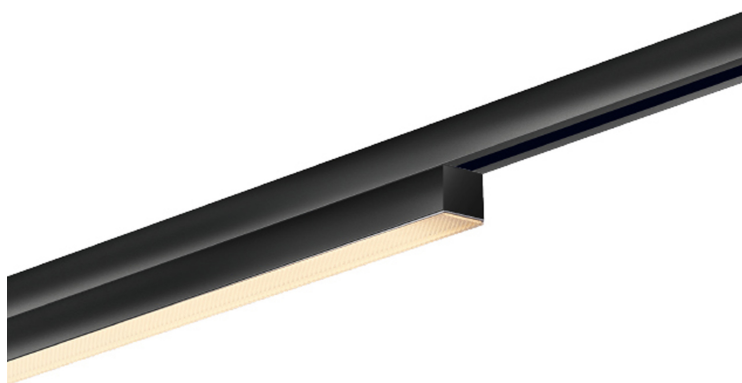

ASTA

ASTA DIFFUS DLR

Produit actuellement non disponible

864442sw

LED

Prix 549,00 € TVA incluse

Couleur du corps

Système

DUOLARE 230V rail

Angle de rayonnement

Diffus

Spécification

**864442sw**

peint en noir

20 Wattage

2700 K