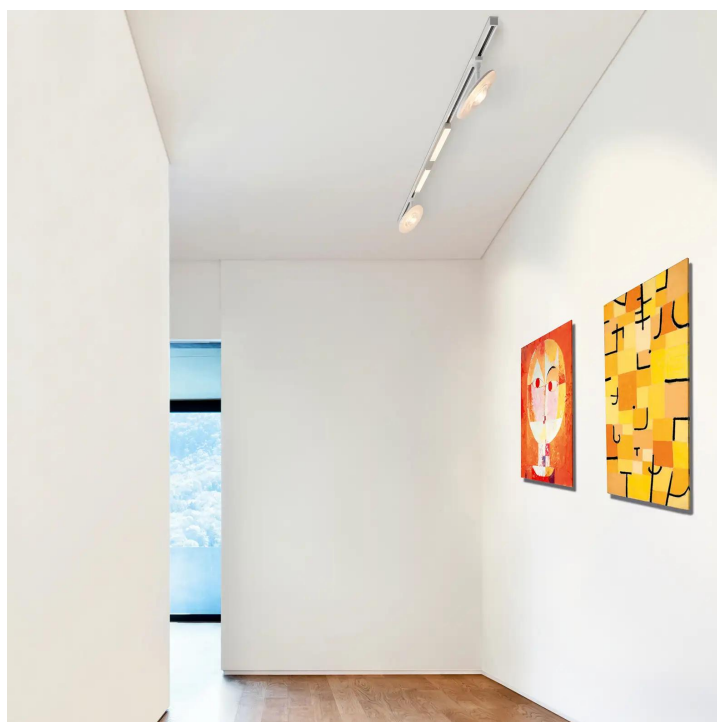

ASTA

ASTA DIFFUS DLR

Produit actuellement non disponible

864442sw

LED

Prix 549,00 € TVA incluse

Couleur du corps

Système

DUOLARE 230V rail

Angle de rayonnement

Diffus

Spécification

**864442sw**

peint en noir

20 Wattage

2700 K