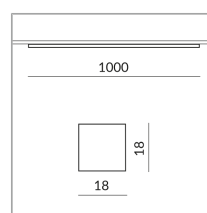

## Spécification

**864442mcgy**

mattchrome peint

20 Wattage

2700 K

2000 lm

230 Volt

Phasenabschnitt (C)