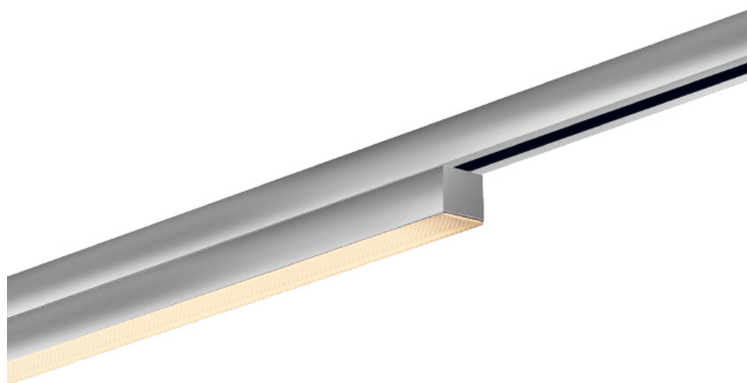

ASTA

ASTA DIFFUS DLR

Produit actuellement non disponible

864442mcgy

LED

Prix 549,00 € TVA incluse

Couleur du corps

Système

DUOLARE 230V rail

Angle de rayonnement

Diffus

Spécification

**864442mcgy**

mattchrome peint

20 Wattage

2700 K