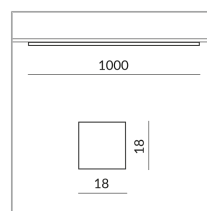

DUOLARE 230V rail

Angle de rayonnement

Diffus

Spécification

**864442mcgy**

mattchrome peint

20 Wattage

2700 K