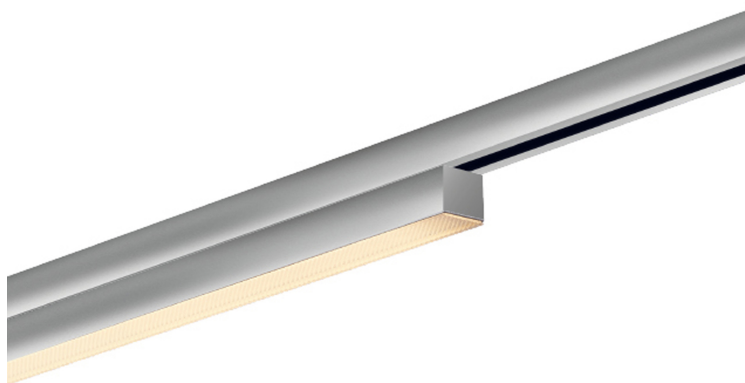

## ASTA

ASTA DIFFUS DLR

Produit actuellement non disponible

864442mcgy

LED

Prix 549,00 € TVA incluse

Couleur du corps

Système

DUOLARE 230V rail

Angle de rayonnement

Diffus

## Spécification

**864442mcgy**

mattchrome peint

20 Wattage

2700 K

2000 lm

230 Volt

Phasenabschnitt (C)