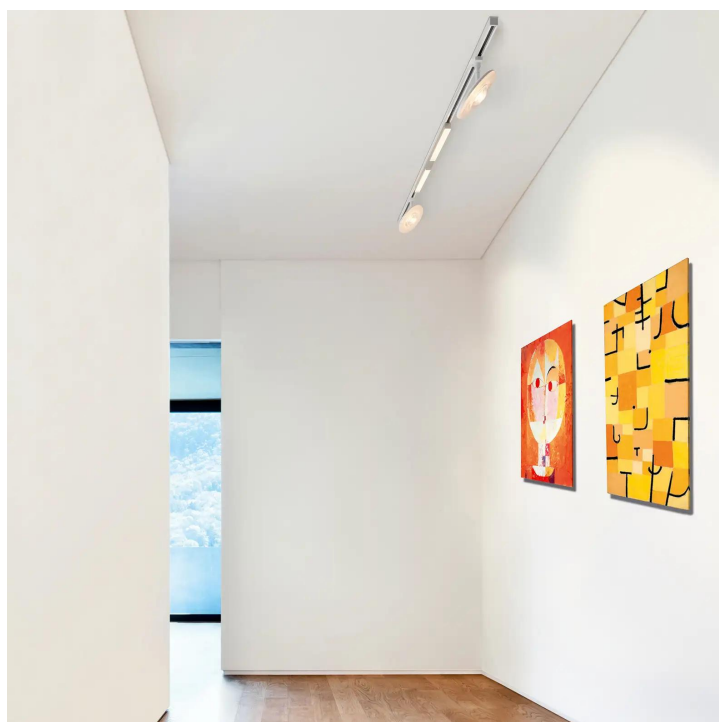

Spécification

864442mcgy

mattchrome peint

20 Wattage

2700 K

2000 lm

230 Volt

Phasenabschnitt (C)

Optional 3000k

[Données d'éclairage](#)

[ldt/ies](#)

[Données 3D 3ds](#)

[5 ans de garantie](#)

Dirk Wortmeyer

Où acheter ? - [Distributeur](#)