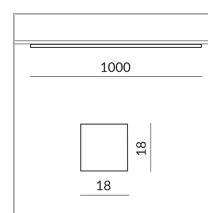

DUOLARE 230V rail

Angle de rayonnement

Prism

Spécification

**864440ws**

peint en blanc

20 Wattage

2700 K