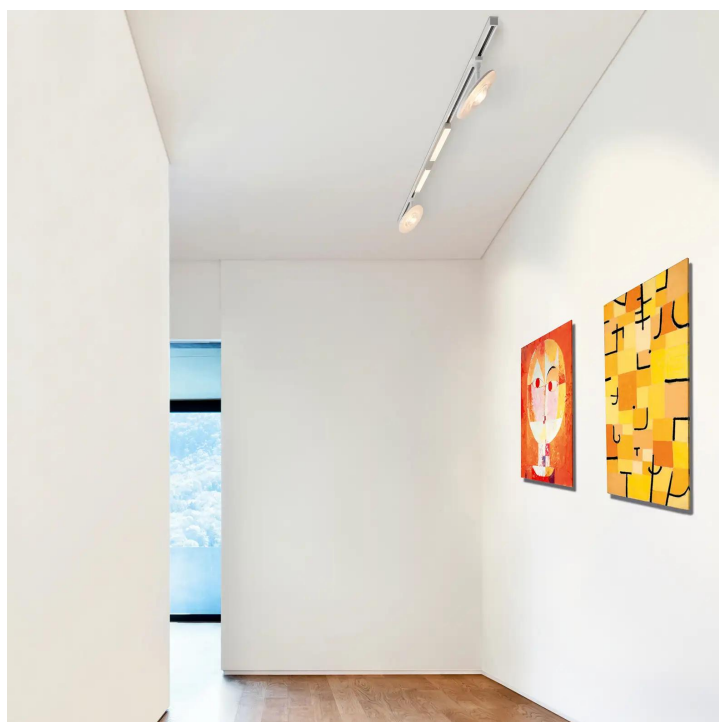

DUOLARE 230V rail

Angle de rayonnement

Prism

Spécification

**864440ws**

peint en blanc

20 Wattage

2700 K