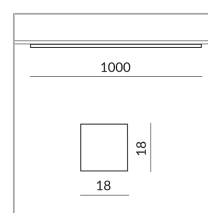

## Spécification

**864440ws**

peint en blanc

20 Wattage

2700 K

2000 lm

230 Volt

Phasenabschnitt (C)