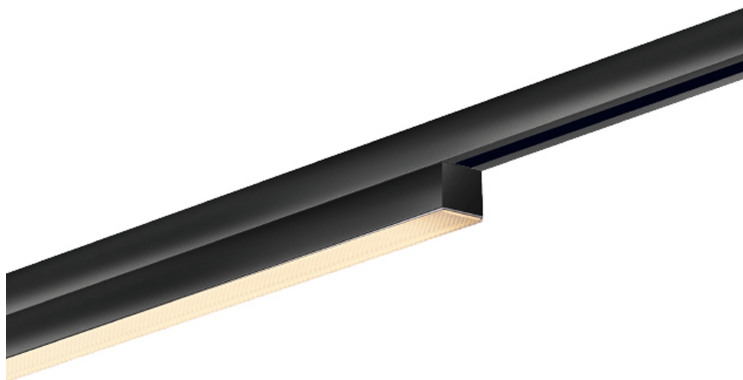

ASTA

ASTA PRISM DLR

Produit actuellement non disponible

864440sw

LED

Prix 549,00 € TVA incluse

Couleur du corps

Système

DUOLARE 230V rail

Angle de rayonnement

Prism

Spécification

**864440sw**

peint en noir

20 Wattage

2700 K