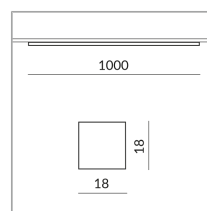

DUOLARE 230V rail

Angle de rayonnement

Prism

Spécification

**864440sw**

peint en noir

20 Wattage

2700 K