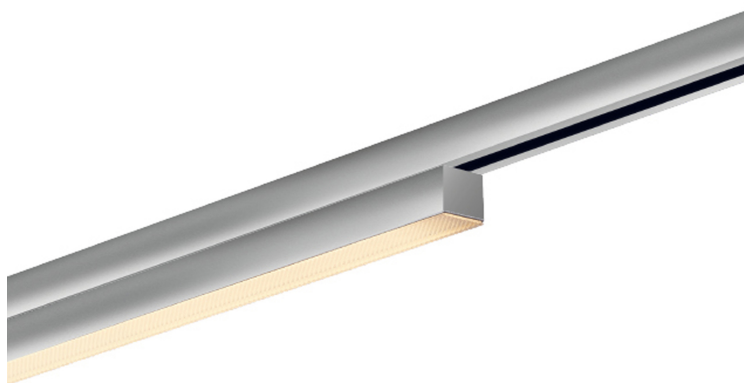

ASTA

ASTA PRISM DLR

Produit actuellement non disponible

864440mcgy

LED

Prix 549,00 € TVA incluse

Couleur du corps

Système

DUOLARE 230V rail

Angle de rayonnement

Prism

Spécification

**864440mcgy**

mattchrome peint

20 Wattage

2700 K