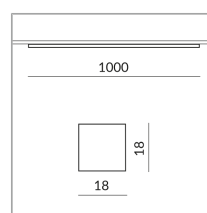

DUOLARE 230V rail

Angle de rayonnement

Prism

Spécification

**864440mcgy**

mattchrome peint

20 Wattage

2700 K