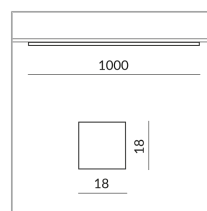

DUOLARE 230V rail

Angle de rayonnement

Prism

Spécification

**864440mcgy**

mattchrome peint

20 Wattage

2700 K