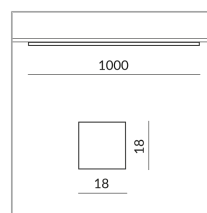

ALL-IN 230V rail

Angle de rayonnement

Diffus

Spécification

**714442ws**

peint en blanc

20 Wattage

2700 K