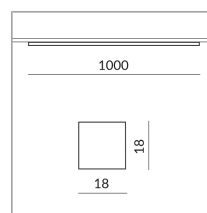

## Spécification

**714442ws**

peint en blanc

20 Wattage

2700 K

2000 lm

230 Volt

Phasenabschnitt (C)