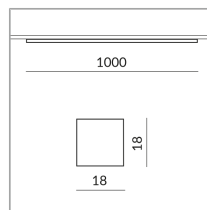

ALL-IN 230V rail

Angle de rayonnement

Diffus

Spécification

**714442sw**

peint en noir

20 Wattage

2700 K