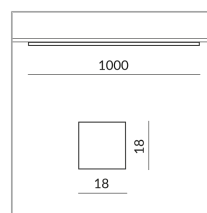

## Spécification

**714442sw**

peint en noir

20 Wattage

2700 K

2000 lm

230 Volt

Phasenabschnitt (C)