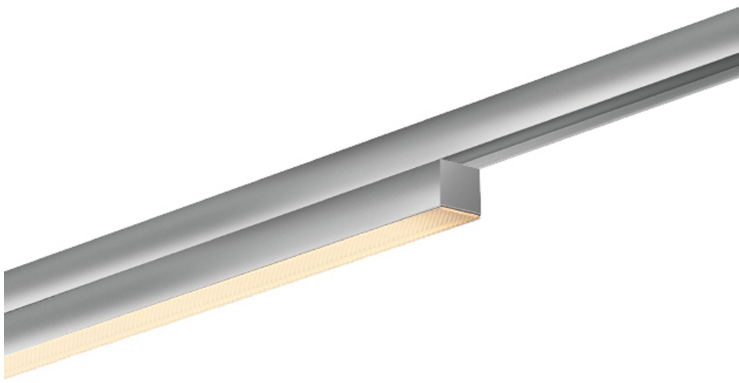

ASTA

ASTA DIFFUS ALL-IN

Produit actuellement non disponible

714442mcgy

LED

Prix 549,00 € TVA incluse

Couleur du corps

Système

ALL-IN 230V rail

Angle de rayonnement

Diffus

Spécification

714442mcgy

matchrome peint

20 Wattage

2700 K