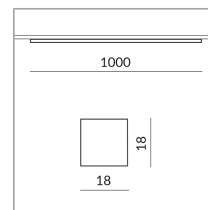

ALL-IN 230V rail

Angle de rayonnement

Diffus

Spécification

714442mcgy

matchrome peint

20 Wattage

2700 K