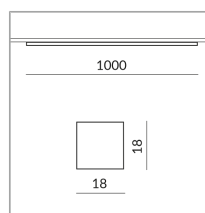

ALL-IN 230V rail

Angle de rayonnement

Prism

Spécification

**714440ws**

peint en blanc

20 Wattage

2700 K