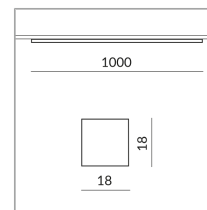

ALL-IN 230V rail

Angle de rayonnement

Prism

Spécification

**714440ws**

peint en blanc

20 Wattage

2700 K