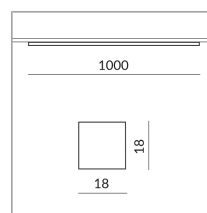

ALL-IN 230V rail

Angle de rayonnement

Prism

Spécification

**714440sw**

peint en noir

20 Wattage

2700 K