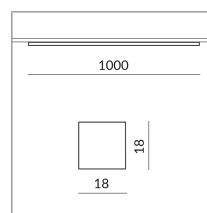

ALL-IN 230V rail

Angle de rayonnement

Prism

Spécification

714440sw

peint en noir

20 Wattage

2700 K