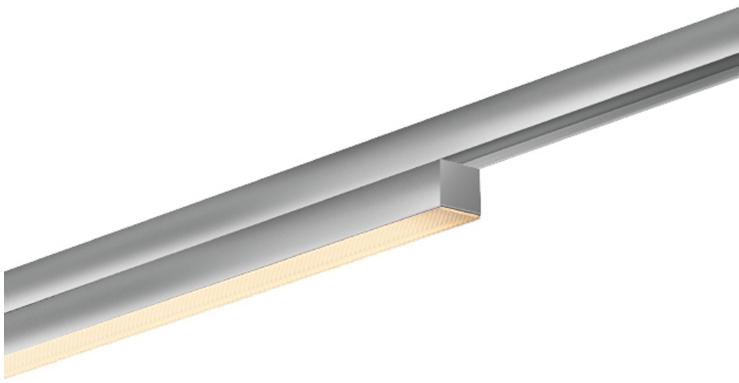

# ASTA

ASTA PRISM ALL-IN

Produit actuellement non disponible

714440mcgy

LED

Prix 549,00 € TVA incluse

Couleur du corps

Système

ALL-IN 230V rail

Angle de rayonnement

Prism

## Spécification

**714440mcgy**

matchrome peint

20 Wattage

2700 K

2000 lm

230 Volt

Phasenabschnitt (C)