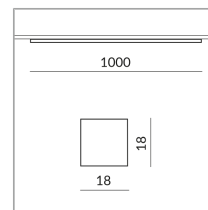

## Spécification

**714440mcgy**

matchrome peint

20 Wattage

2700 K

2000 lm

230 Volt

Phasenabschnitt (C)