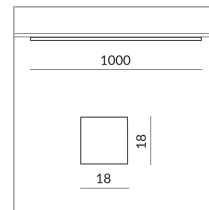

## Spécification

**714440mcgy**

matchrome peint

20 Wattage

2700 K

2000 lm

230 Volt

Phasenabschnitt (C)