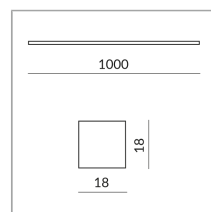

Spécification

104442ws

peint en blanc

20 Wattage

2700 K

2000 lm

230 Volt

Phasenabschnitt (C)

Optional 3000k

[Données d'éclairage](#)

[ldt/ies](#)

[Données 3D 3ds](#)

5 ans de garantie

Dirk Wortmeyer

Où acheter ? - [Distributeur](#)