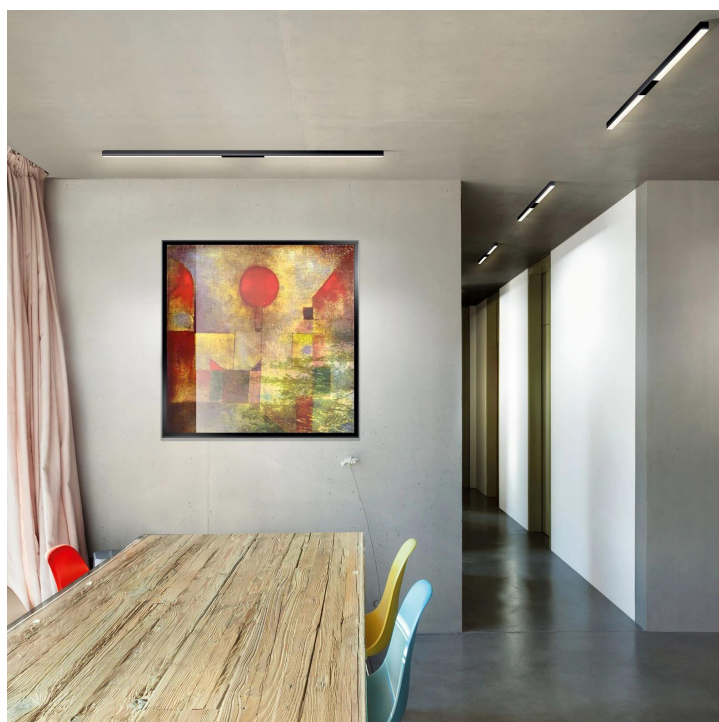

## ASTA DIFFUS C

Produit actuellement non disponible

104442ws

LED

Prix 499,00 € TVA incluse

Couleur du corps

Système

Luminaire individuel

Angle de rayonnement

Diffus