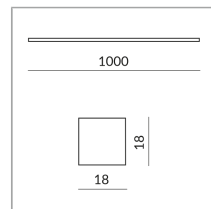

Spécification

104442ws

peint en blanc

20 Wattage

2700 K

2000 lm

230 Volt

Phasenabschnitt (C)

Optional 3000k

[Données d'éclairage](#)

[ldt/ies](#)

[Données 3D 3ds](#)

5 ans de garantie

Dirk Wortmeyer

Où acheter ? - [Distributeur](#)