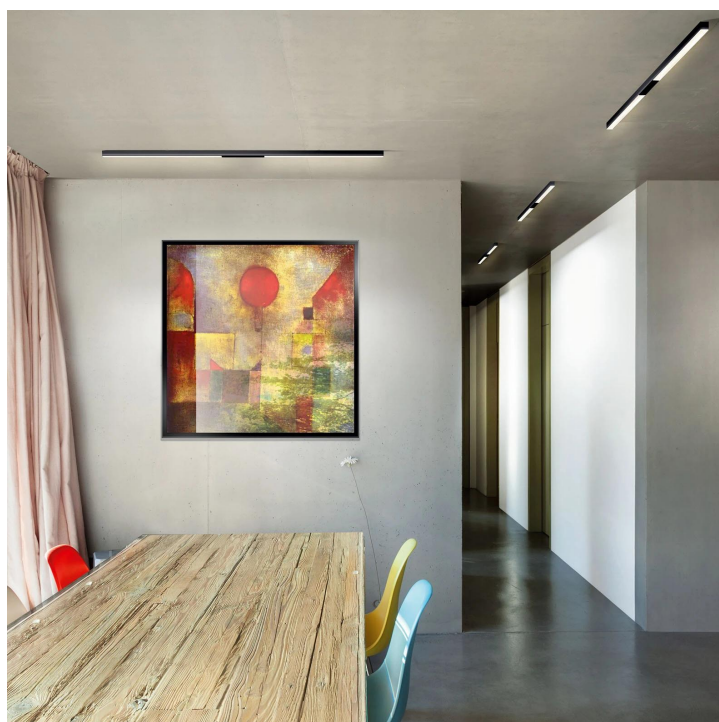

ASTA

ASTA DIFFUS C

Produit actuellement non disponible

104442ws

LED

Prix 499,00 € TVA incluse

Couleur du corps

Système

Luminaire individuel

Angle de rayonnement

Diffus

System

Spécification

104442ws

peint en blanc

20 Wattage