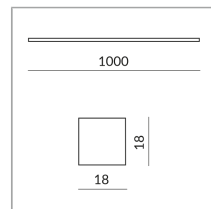

Spécification

104442sw

peint en noir

20 Wattage

2700 K

2000 lm

230 Volt

Phasenabschnitt (C)

Optional 3000k

[Données d'éclairage](#)

[ldt/ies](#)

[Données 3D 3ds](#)

5 ans de garantie

Dirk Wortmeyer

Où acheter ? - [Distributeur](#)