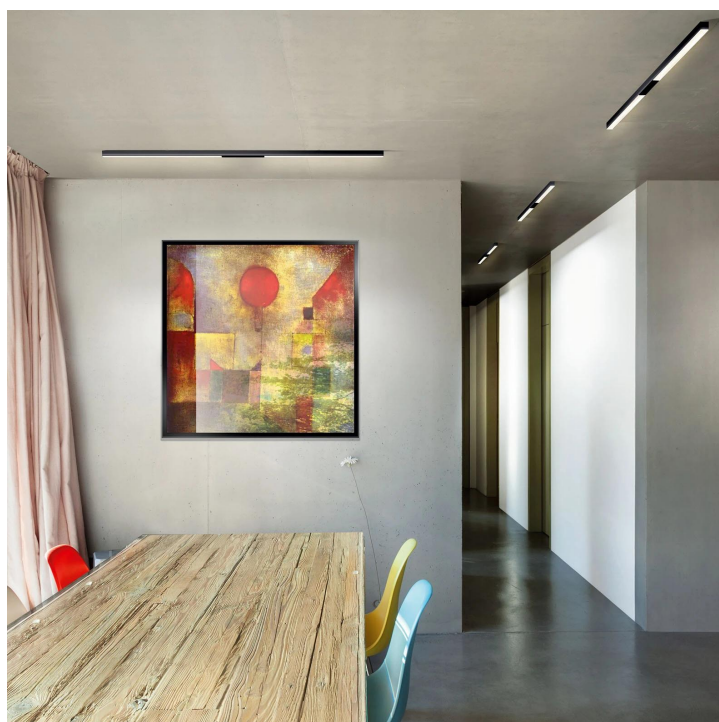

ASTA

ASTA DIFFUS C

Produit actuellement non disponible

104442sw

LED

Prix 499,00 € TVA incluse

Couleur du corps

Système

Luminaire individuel

Angle de rayonnement

Diffus

System

Spécification

104442sw

peint en noir

20 Wattage