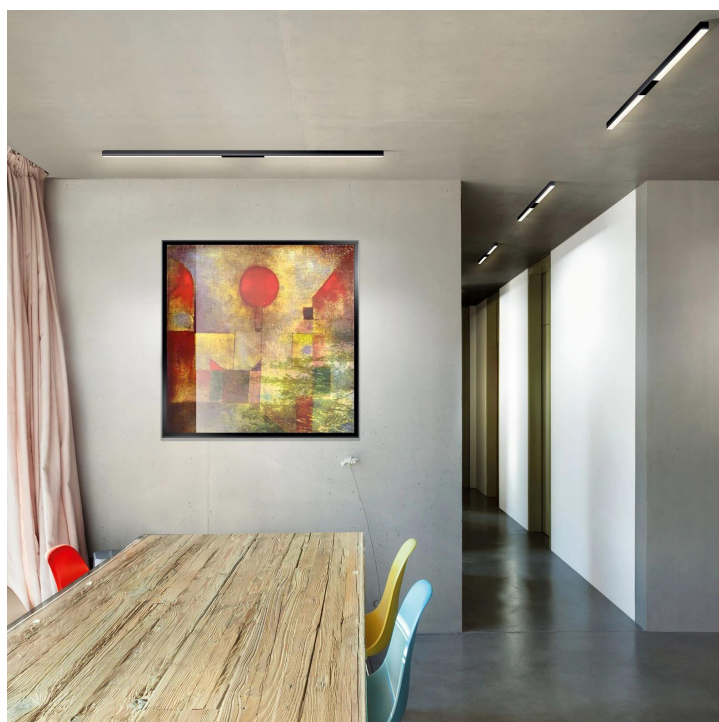

ASTA

ASTA DIFFUS C

Produit actuellement non disponible

104442mcgy

LED

Prix 499,00 € TVA incluse

Couleur du corps

Système

Luminaire individuel

Angle de rayonnement

Diffus

System

Spécification

104442mcgy
 mattchrome peint
 20 Wattage
 2700 K
 2000 lm
 230 Volt
 Phasenabschnitt (C)
 Optional 3000k

[Données d'éclairage](#)
[ldt/ies](#)