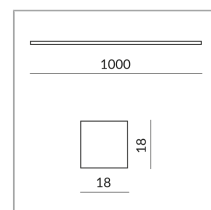

Luminaire individuel

Angle de rayonnement

Diffus

System

Spécification

104442mcgy
 mattchrome peint
 20 Wattage
 2700 K
 2000 lm
 230 Volt
 Phasenabschnitt (C)
 Optional 3000k

[Données d'éclairage](#)
[ldt/ies](#)