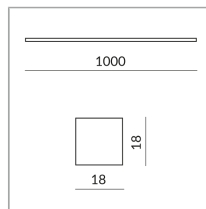

Angle de rayonnement

Diffus

System

Spécification

104442mcgy

chromé mat / laqué

20 Wattage

2700 K