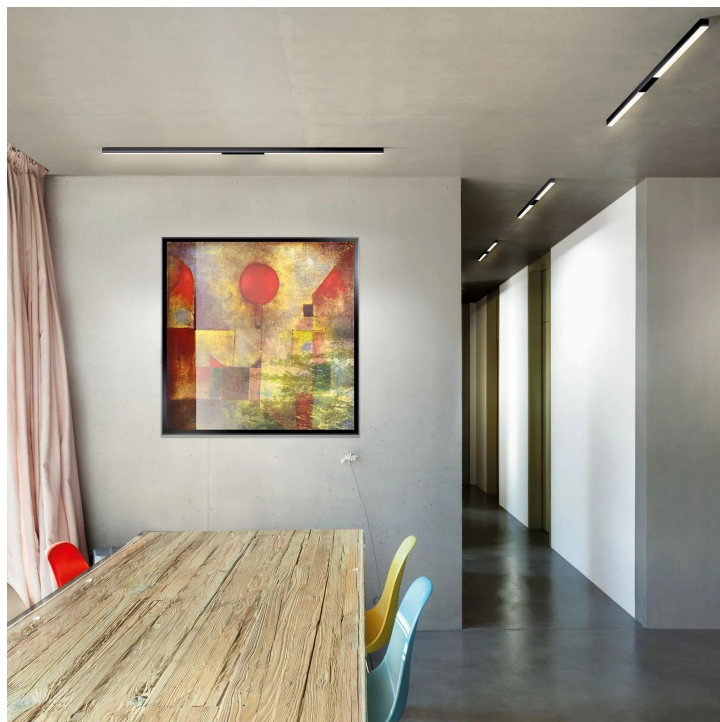

ASTA

ASTA DIFFUS C

104442mcgy

LED

Prix 499,00 € TVA incluse

Couleur du corps

Système

Luminaire individuel

Angle de rayonnement

Diffus

System

Spécification

104442mcgy

chromé mat / laqué

20 Wattage

2700 K