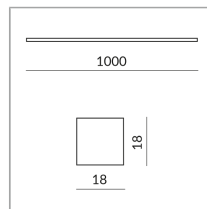

### Spécification

**104440ws**

peint en blanc

20 Wattage

2700 K

2000 lm

230 Volt

Phasenabschnitt (C)