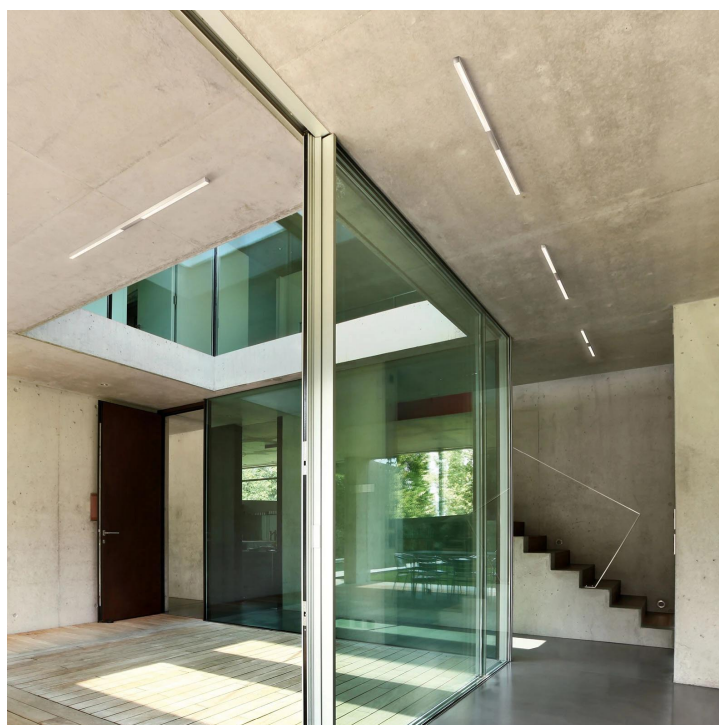

ASTA

ASTA PRISM C

Produit actuellement non disponible

104440ws

LED

Prix 499,00 € TVA incluse

Couleur du corps

Système

Luminaire individuel

Angle de rayonnement

Prism

System

Spécification

104440ws

peint en blanc

20 Wattage