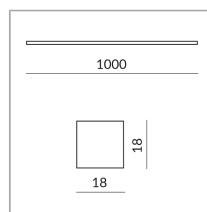

Luminaire individuel

Angle de rayonnement

Prism

System

Spécification

104440ws

peint en blanc

20 Wattage