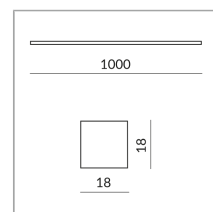

Luminaire individuel

Angle de rayonnement

Prism

System

Spécification

104440sw

peint en noir

20 Wattage