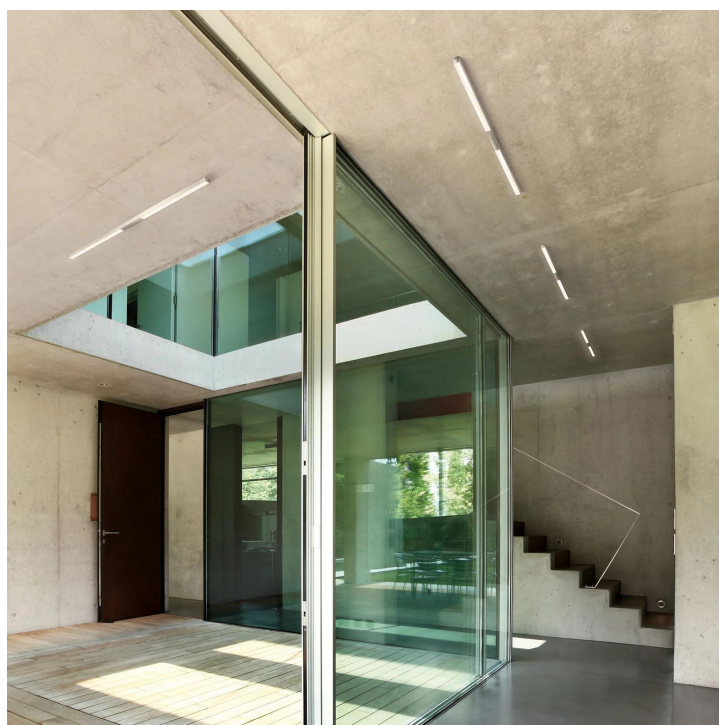

ASTA

ASTA PRISM C

Produit actuellement non disponible

104440sw

LED

Prix 499,00 € TVA incluse

Couleur du corps

Système

Luminaire individuel

Angle de rayonnement

Prism

System

Spécification

104440sw

peint en noir

20 Wattage