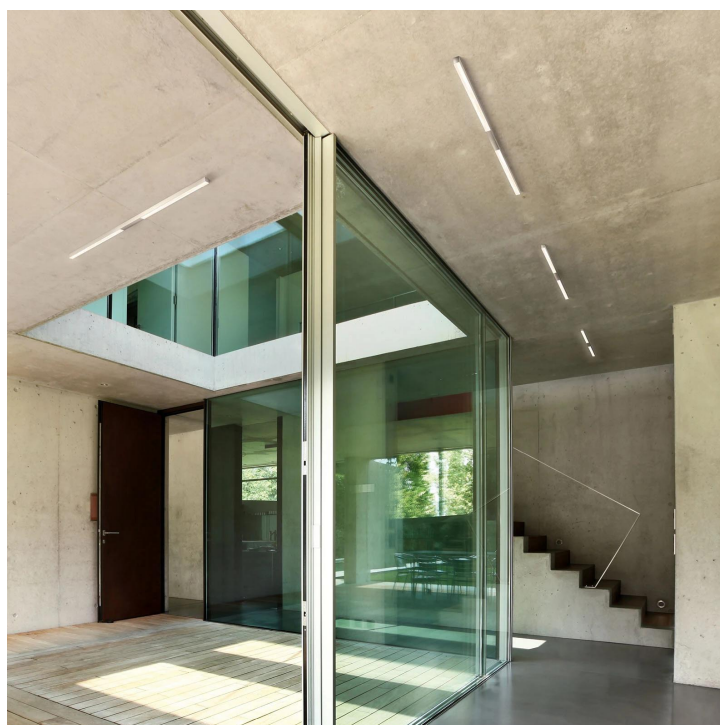

ASTA

ASTA PRISM C

Produit actuellement non disponible

104440sw

LED

Prix 499,00 € TVA incluse

Couleur du corps

Système

Luminaire individuel

Angle de rayonnement

Prism

System

Spécification

104440sw

peint en noir

20 Wattage