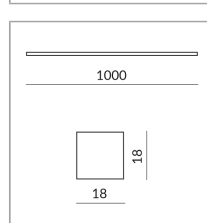

Luminaire individuel

Angle de rayonnement

Prism

System

Spécification

104440sw

peint en noir

20 Wattage