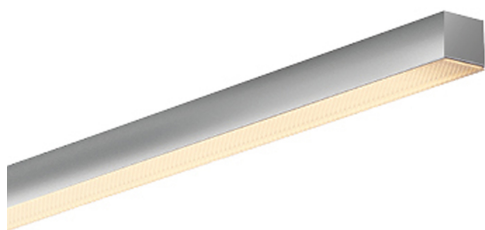

ASTA

ASTA PRISM C

Produit actuellement non disponible

104440mcgy

LED

Prix 499,00 € TVA incluse

Couleur du corps

Système

Luminaire individuel

Angle de rayonnement

Prism

System

Spécification

104440mcgy
 mattchrome peint
 20 Wattage
 2700 K
 2000 lm
 230 Volt
 Phasenabschnitt (C)
 Optional 3000k

[Montage pdf](#)
[Données d'éclairage](#)
[ldt/ies](#)
[Données 3D 3ds](#)
[5 ans de garantie](#)