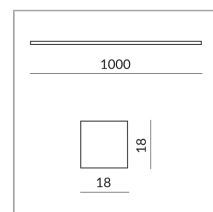

Luminaire individuel

Angle de rayonnement

Prism

System

Spécification

104440mcgy
 mattchrome peint
 20 Wattage
 2700 K
 2000 lm
 230 Volt
 Phasenabschnitt (C)
 Optional 3000k

[Montage pdf](#)
[Données d'éclairage](#)
[ldt/ies](#)
[Données 3D 3ds](#)
[5 ans de garantie](#)