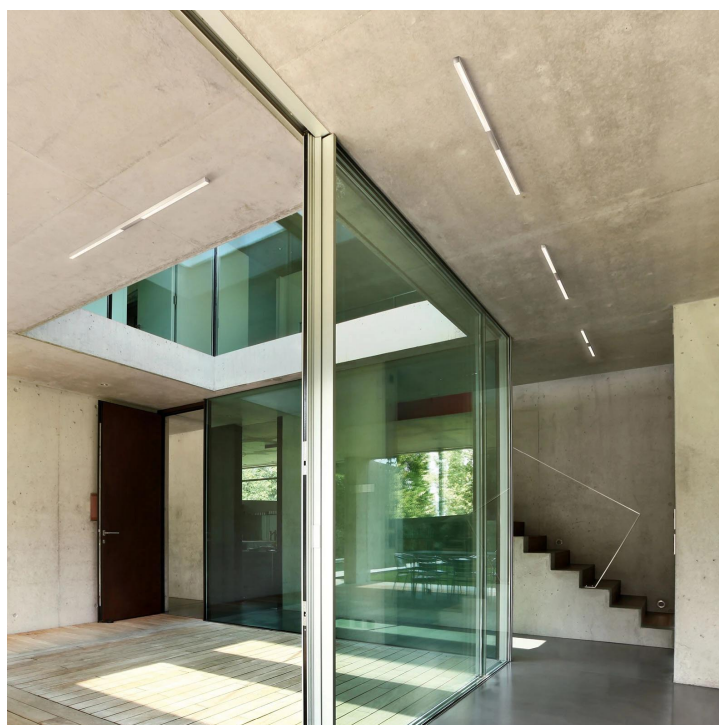

System

Spécification

104440mcgy
mattchrome peint
20 Wattage
2700 K
2000 lm
230 Volt
Phasenabschnitt (C)
Optional 3000k

[Montage pdf](#)
[Données d'éclairage](#)
[ldt/ies](#)
[Données 3D 3ds](#)
[5 ans de garantie](#)

Dirk Wortmeyer

Où acheter ? - [Distributeur](#)