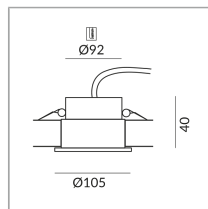

ALPHA SPOT

ALPHA SPOT RD 30°

155103ws

LED

Prix 129,00 € TVA incluse

System

Spécification

155103ws

peint en blanc

12 Wattage

2700 K

1000 lm

CRI 90

Dimmbar mit
entsprechendem

Betriebsgerät

Optional 3000k

Option DALI

Option Casambi

[Montage pdf](#)

[Données d'éclairage](#)

[Idt/ies](#)

[Données 3D 3ds](#)

[5 ans de garantie](#)

Où acheter ? - [Distributeur](#)