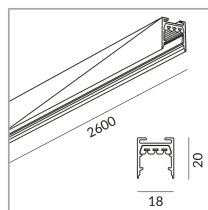

700026sw

peint en noir

2 1000 Wattage

2 Circuits

[Données d'éclairage](#)

[Idt/ies](#)

[Données 3D 3ds](#)

[5 ans de garantie](#)