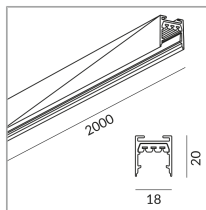

700020ws

peint en blanc

2 1000 Wattage

2 Circuits

[Données d'éclairage](#)

[Idt/ies](#)

[Données 3D 3ds](#)

[5 ans de garantie](#)