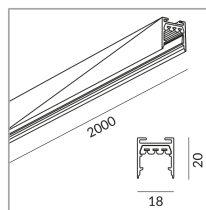

700020sw

peint en noir

2 1000 Wattage

2 Circuits

[Données d'éclairage](#)

[Idt/ies](#)

[Données 3D 3ds](#)

[5 ans de garantie](#)