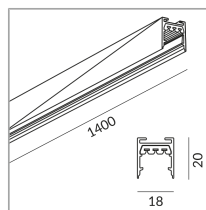

700014ch

chrome

1000 Wattage

[Données d'éclairage](#)

[Idt/ies](#)

[Données 3D 3ds](#)

[5 ans de garantie](#)

Achim Bredin