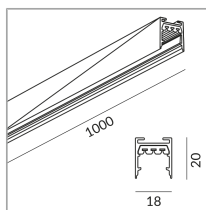

700010sw

peint en noir

2 1000 Wattage

2 Circuits

[Montage pdf](#)

[Données d'éclairage](#)

[Idt/ies](#)

[Données 3D 3ds](#)