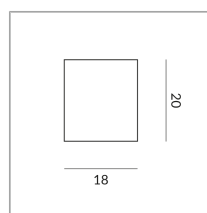

## Spécification

**700090sw**  
peint en noir

[Montage.pdf](#)  
[Données d'éclairage](#)  
[Idt/ies](#)  
[Données 3D 3ds](#)  
[5 ans de garantie](#)

Dirk Wortmeyer

Où acheter ? - [Distributeur](#)