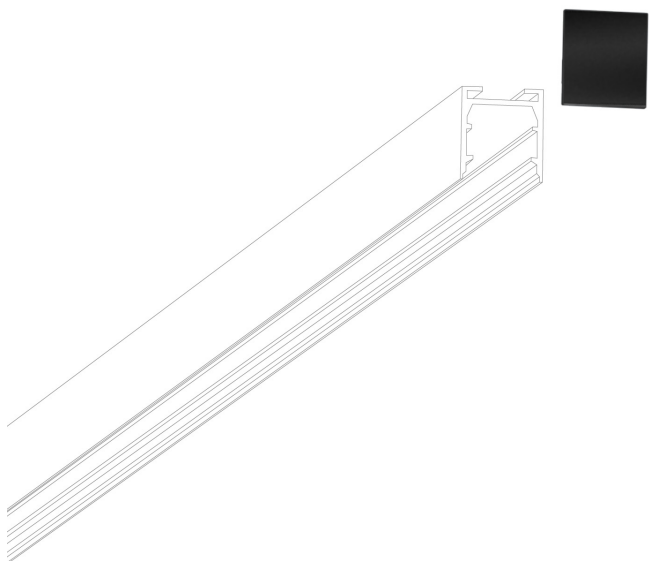

# ALL-IN Embout

EMBOUT ALL-IN

700090sw

Prix 19,90 € TVA incluse

Couleur du corps

## Spécification

**700090sw**  
peint en noir

[Montage.pdf](#)  
[Données d'éclairage](#)  
[Idt/ies](#)  
[Données 3D 3ds](#)  
[5 ans de garantie](#)

Dirk Wortmeyer

Où acheter ? - [Distributeur](#)