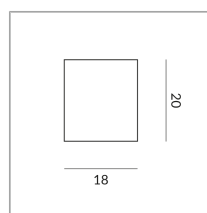

ALL-IN Embout

EMBOUT ALL-IN

700090mcgy

Prix 19,90 € TVA incluse

Couleur du corps

Spécification

700090mcgy
mattchrome peint

[Montage.pdf](#)
[Données d'éclairage](#)