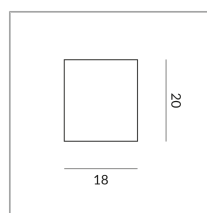

Spécification

700090mcgy
matchrome peint

[Montage.pdf](#)
[Données d'éclairage](#)

[Idt/ies](#)

[Données 3D 3ds](#)

[5 ans de garantie](#)

Dirk Wortmeyer

Où acheter ? - [Distributeur](#)